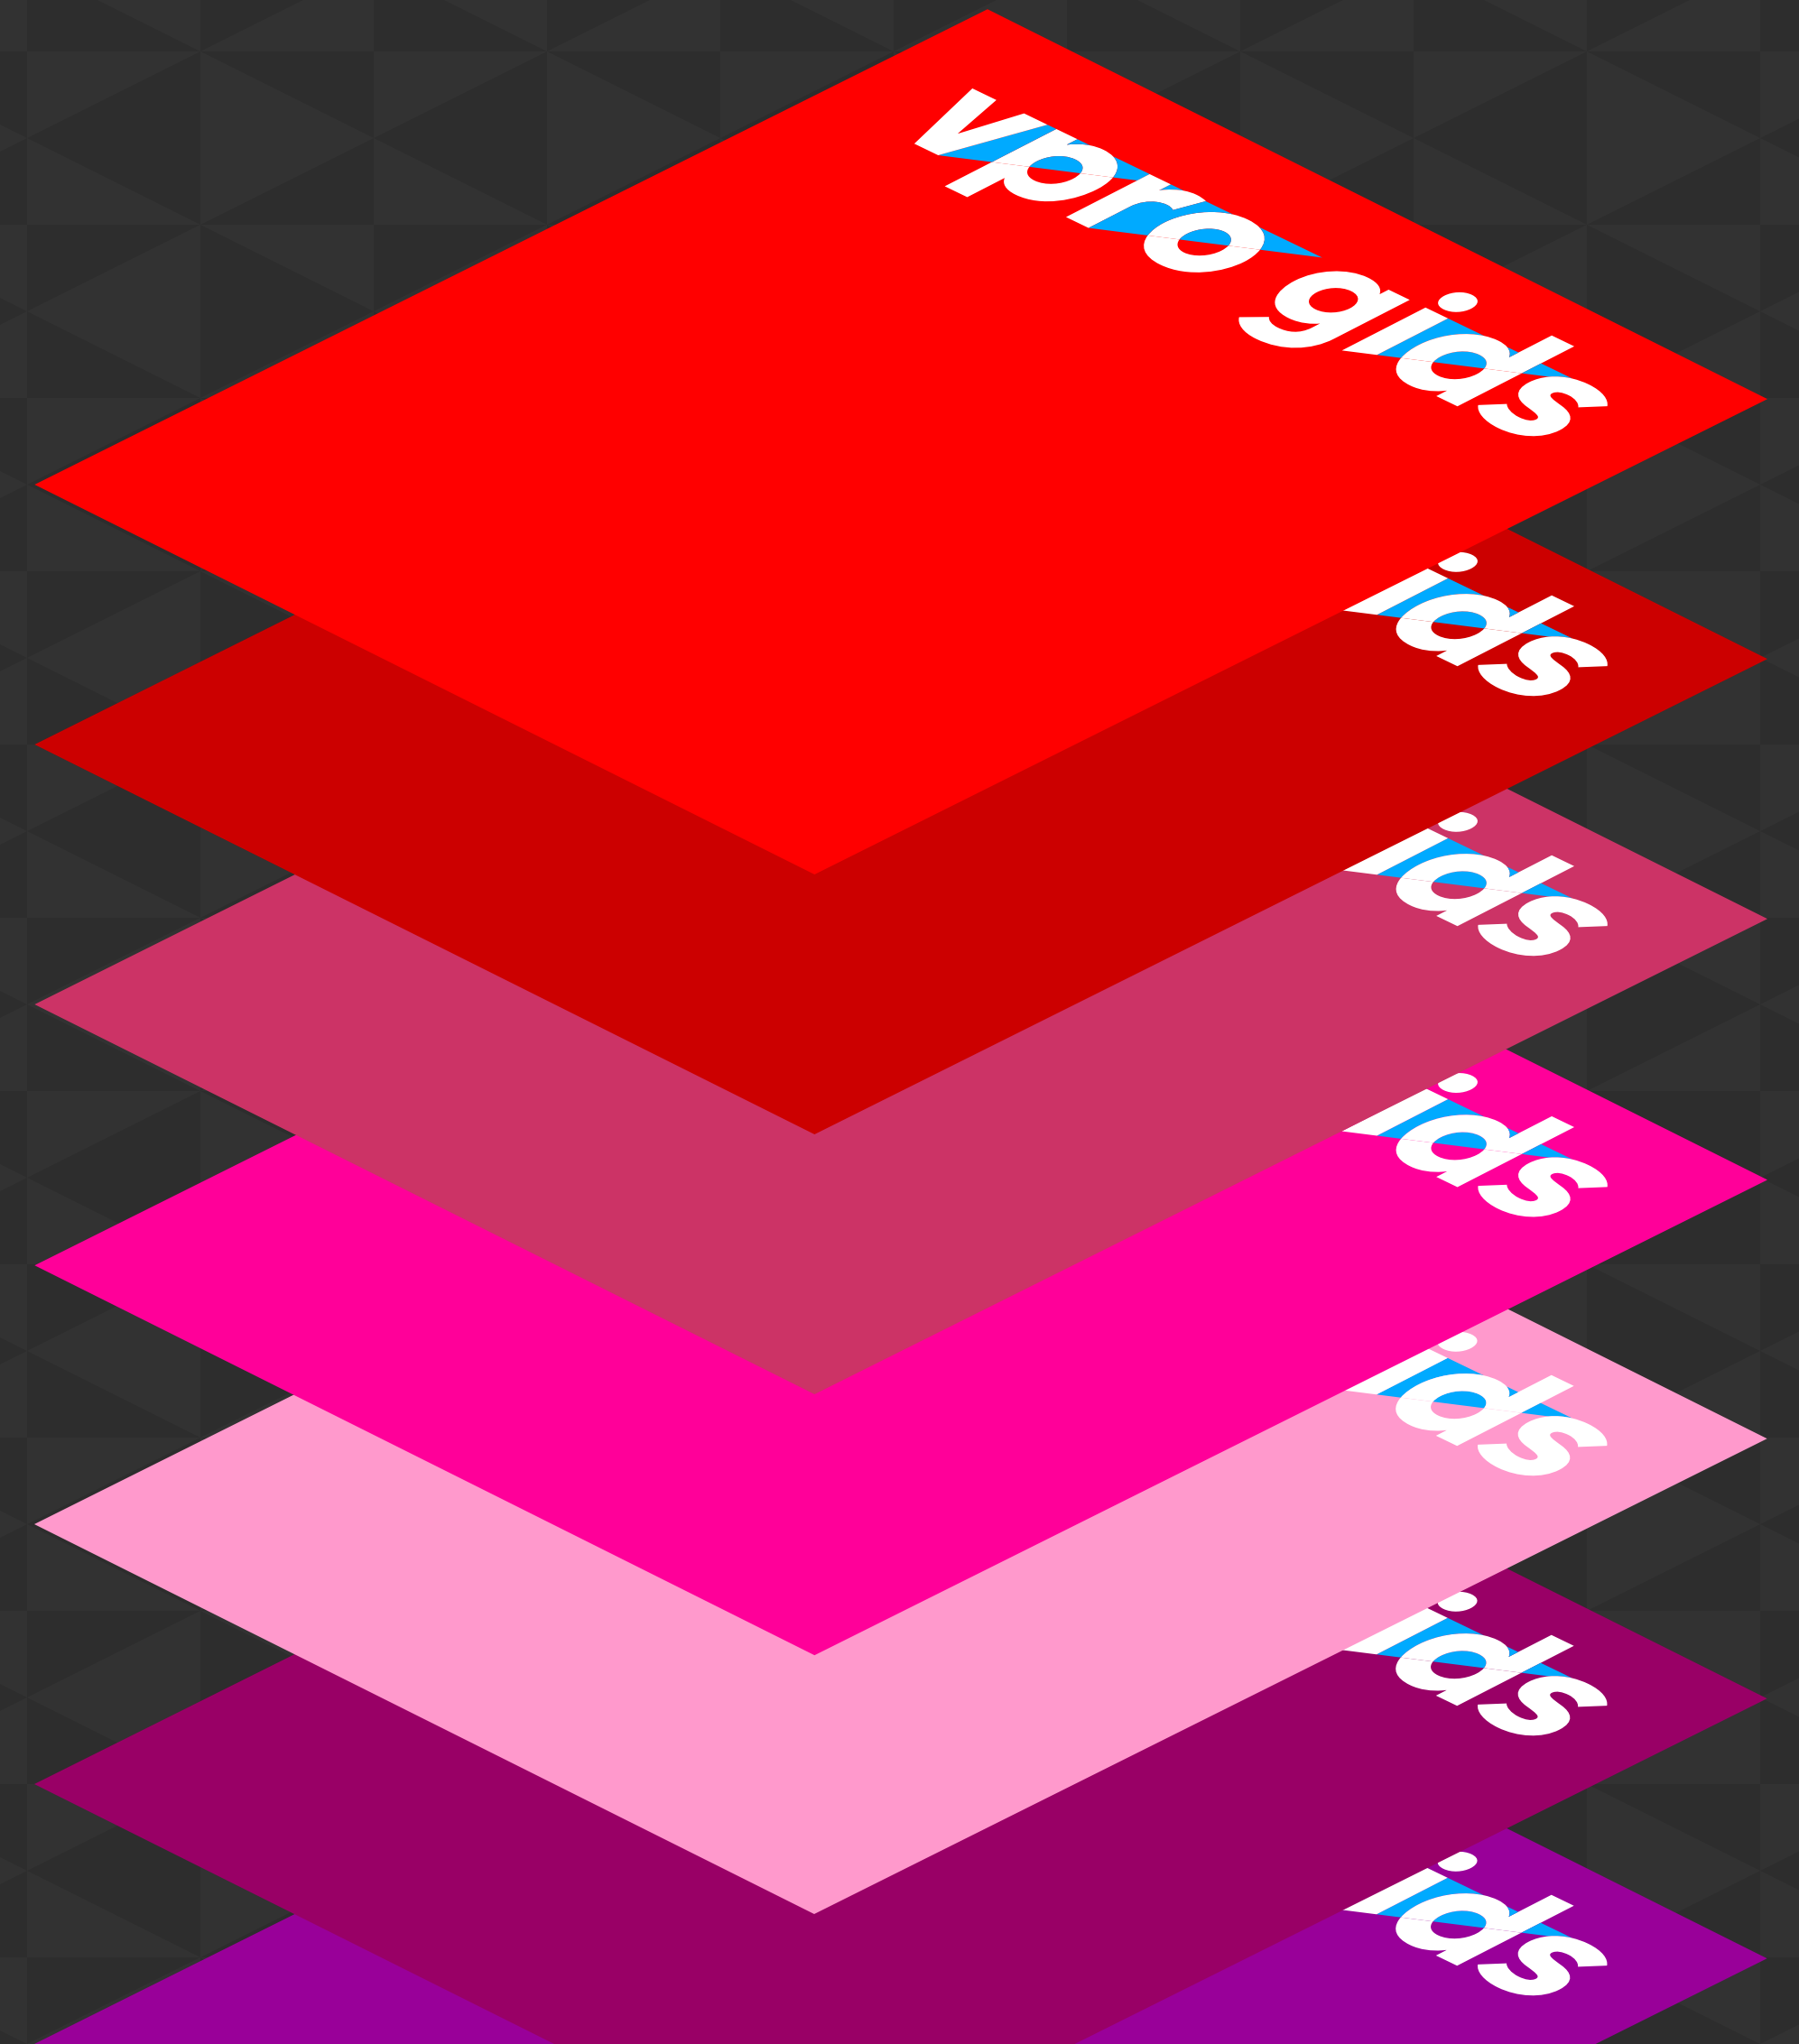

stijlgids

vpro gids

digitaal lezen

elementen

isometrisch perspectief

boven/onderkant
shear = 37
rotate = -26,5

rechterkant
shear = 26,5
rotate = 26,5

linkerkant
shear = -26,5
rotate = -26,5

logo digitaal lezen

vpro gids

digitaal lezen

blauw grid / achtergrond website

grijs grid / header achtergrond